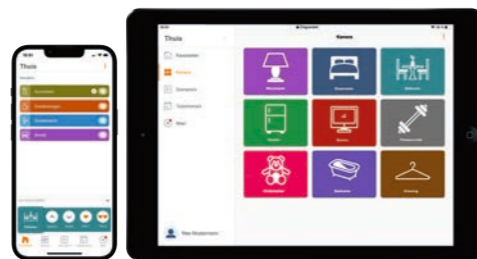

PowerView®-app