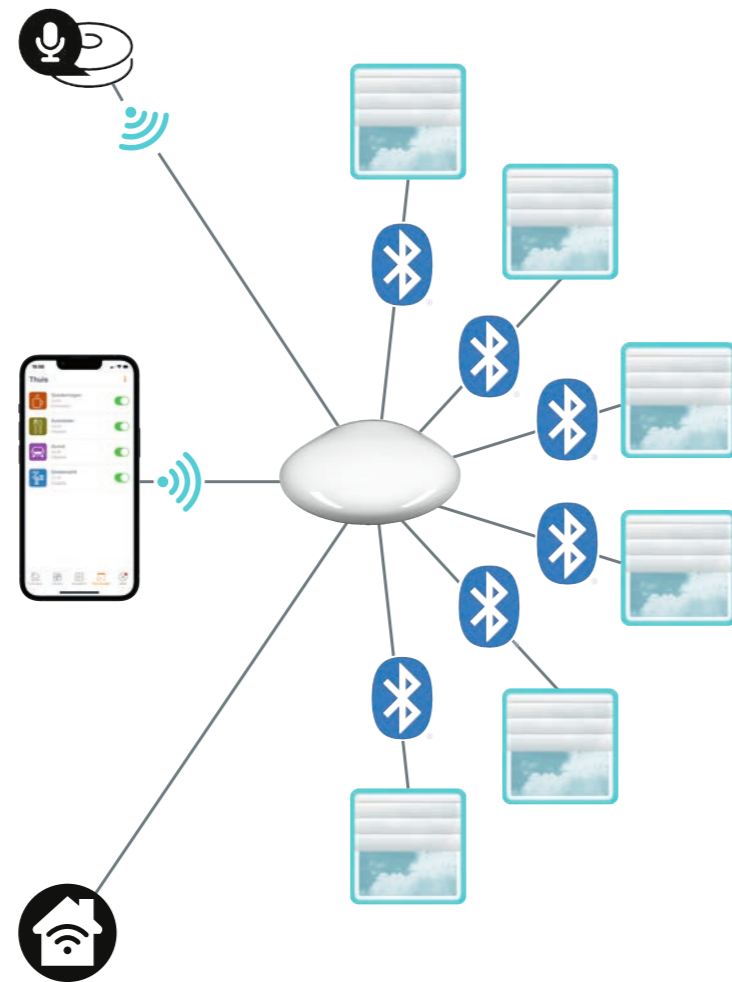

Pebble® en wandhouder met afstandsbediening Gen 3

PowerView®-app

Gateway/Gateway Pro Gen 3

### Uw uitvoering

- ✓ MHZ-product
- ✓ PowerView®-motor Gen 3
- ✓ Afstandsbediening Gen 3\* en/of
- ✓ PowerView®-app
- ✓ Gateway/Gateway Pro Gen 3

### Uw voordelen

- ⊕ Zonwering met één druk op de knop
- ⊕ Draadloze accuwerking
- ⊕ Design afstandsbediening en/of
- ⊕ Besturing via uw slimme apparaat
- ⊕ Programmeren van scenario's en tijdschema's. Gemakkelijke besturing van de PowerView®-app via RemoteConnect™

### PowerView® met Gateway/Gateway Pro Gen 3, Cloud en toegang op afstand

Een smartphone, een tablet of een besturingssysteem van een andere fabrikant versturen een commando naar de Gateway; de Gateway stuurt het commando vervolgens naar de producten.