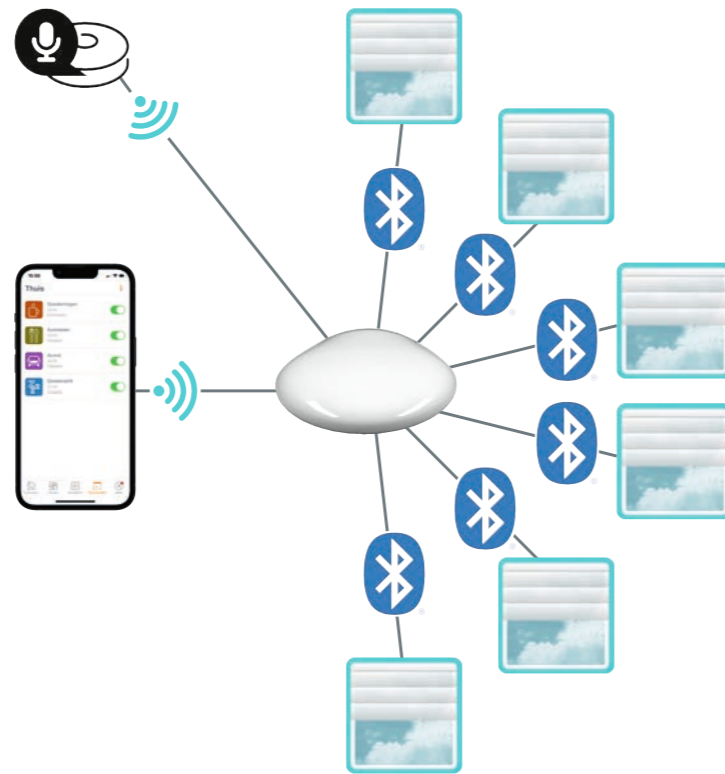

### PowerView® zonder Gateway

Een smartphone of tablet stuurt het commando direct naar de producten.

De PowerView®-app is verkrijgbaar voor Apple IOS, Android Smartphone en tablet.

App en RemoteConnect™-dienst zijn gratis.

\* aanbevolen, maar optioneel

De PowerView®-app is verkrijgbaar voor Apple IOS, Android Smartphone en tablet.

App en RemoteConnect™-dienst zijn gratis.

### PowerView® met Gateway/Gateway Pro Gen 3

Een smartphone of tablet stuurt lokaal of via RemoteConnect™ een commando naar de Gateway; de Gateway stuurt het commando vervolgens naar de producten.

## Geprogrammeerde kamerscenario's via app.

Programmeer kamerscenario's zodat uw systemen automatisch openen of sluiten. Met PowerView® hebt u uw zonwering onder controle via afstandsbediening of smartphone- en tablet-app. Uw extra veiligheid: bewegende zonweringssystemen geven de indruk dat u thuis bent en dankzij bidirectionele tweerichtingscommunicatie kunt u uw verzonden commando in realtime zien in de app.