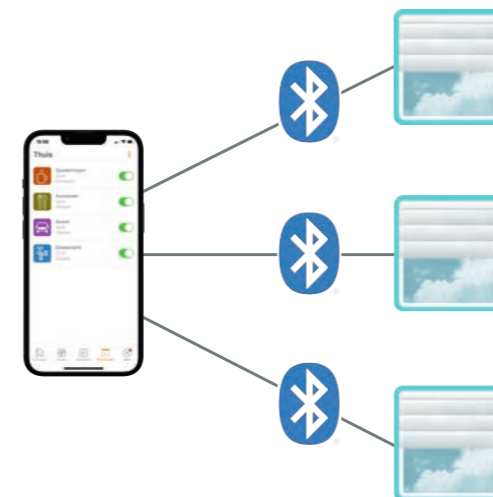

# Voor beginners

Besturing met een druk op de knop en met favoriete posities.

Bedien uw zonwering heel eenvoudig met een druk op de knop van de afstandsbediening en/of via de PowerView®-app. In plaats van op te staan, u te moeten rekken of strekken, positioneert u uw zonweringen er heel gemakkelijk mee. Opgeslagen favoriete posities brengen u nog sneller naar uw woongeluk. Met de PowerView®-app kunt u zelfs tijdsinstellingen vastleggen.

## Uw uitvoering

- ✓ **MHZ-product**
- ✓ **PowerView®-motor Gen 3**
- ✓ **Afstandsbediening Gen 3\***  
en/of
- ✓ **PowerView®-app**

## Uw voordelen

- + Zonwering met één druk op de knop
- + Draadloze accuwerking
- + Design afstandsbediening en/of
- + Besturing met uw slimme toestel via bluetooth 5.0 (Gateway/Gateway Pro Gen 3 is niet vereist)

### PowerView® zonder Gateway

Een smartphone of tablet stuurt het commando direct naar de producten.

De PowerView®-app is verkrijgbaar voor Apple IOS, Android Smartphone en tablet.

App en RemoteConnect™-dienst zijn gratis.